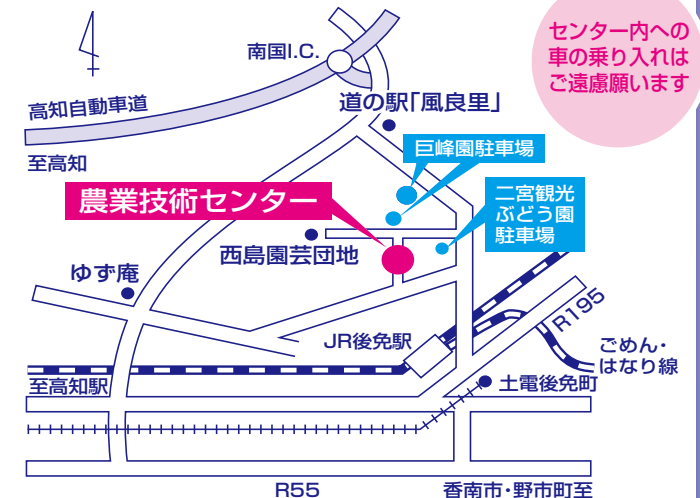

「みんなで取り組む鳥獣被害対策(仮題)」(鳥獣被害対策専門員)

日時: 10月9日(金) 14:30~15:00

第3部

「高知県における施設内環境制御技術の普及に向けた取組(仮題)」
(産地・流通支援課)

日時: 10月10日(土) 10:00~10:50

研修棟で
聞けるよ!

ピーマンの
ピーくん

最新式の農機具や家庭菜園用の小型機の実演、発動機の展示コーナー、よろず加工相談コーナー、園芸相談コーナー、農地中間管理事業相談コーナー、お米の食味測定、地産地消コーナー、鳥獣対策コーナー、農作業安全啓発コーナー、農業資金相談コーナーなど盛りだくさん!

詳しくは裏面をチェック!

(低価格機種もあります)

こねぎの
ネギコちゃん

駐車場

・巨峰園
・二宮観光ぶどう園
をご利用ください

センター内への車の乗り入れはご遠慮願います

主催 / 高知県農業機械協会・高知県

後援 / 南国市・HNK高知放送局・高知新聞社・RKC高知放送・KUTVテレビ高知・KSSさんさんテレビ・エフエム高知・株式会社日本農業新聞

©新需要開拓マーケティング協議会・やなせたかし

夢と希望がある農業振興フェアへご来場ください

園芸相談コーナー(研修棟)

野菜の作り方、害虫の防ぎ方、土作りや肥料のやり方など、なんでも相談に来てね!

各品目について、担当専門技術員が下記日程で相談に対応します。

※12:00~13:00は除く

	9:00~12:00	13:00~16:00
9日(金)	野菜 花き 水稻	野菜・果樹 土壌肥料 水稻
10日(土)	野菜 病害虫 水稻	

農業技術紹介コーナー(研修棟)

実物、パネル展示など高知県で活躍している天敵や最新の研究成果を展示しています。

ししとうの
シシトくん

鳥獣対策コーナー

9:00~14:30

- ◆狩猟免許PR
 - ・模擬銃の操作等
 - ・箱わな(小動物用)の操作等
- ◆狩猟免許試験案内配布
- ◆狩猟フォーラムPR
- ◆電気柵注意チラシ配布

農業機械の安全啓発コーナー(本部西側)

クボタによる安全啓発コーナー(ビデオ上映など)。農作業事故を起こさないために、是非ご来場ください。