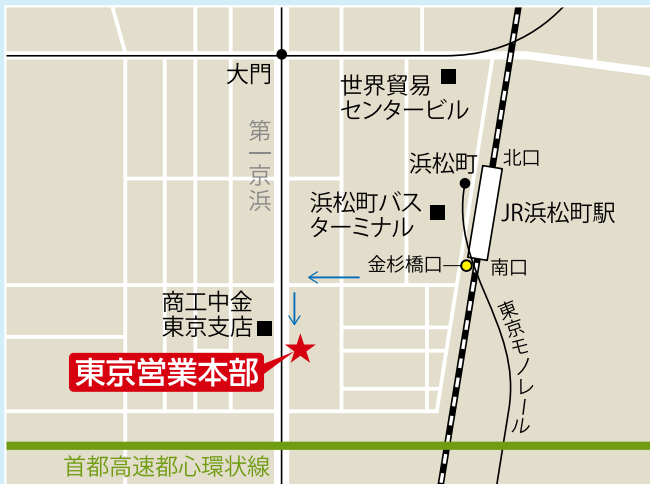

**ものづくり地産地消・外商センター**

県内ものづくり  
 企業・団体等

**東京営業本部**

大阪  
 事務所

名古屋  
 事務所

首都圏の企業  
 自治体・団体等

**商談成立**

※JR 浜松町駅 金杉橋口より徒歩4分(第一京浜道路沿い)